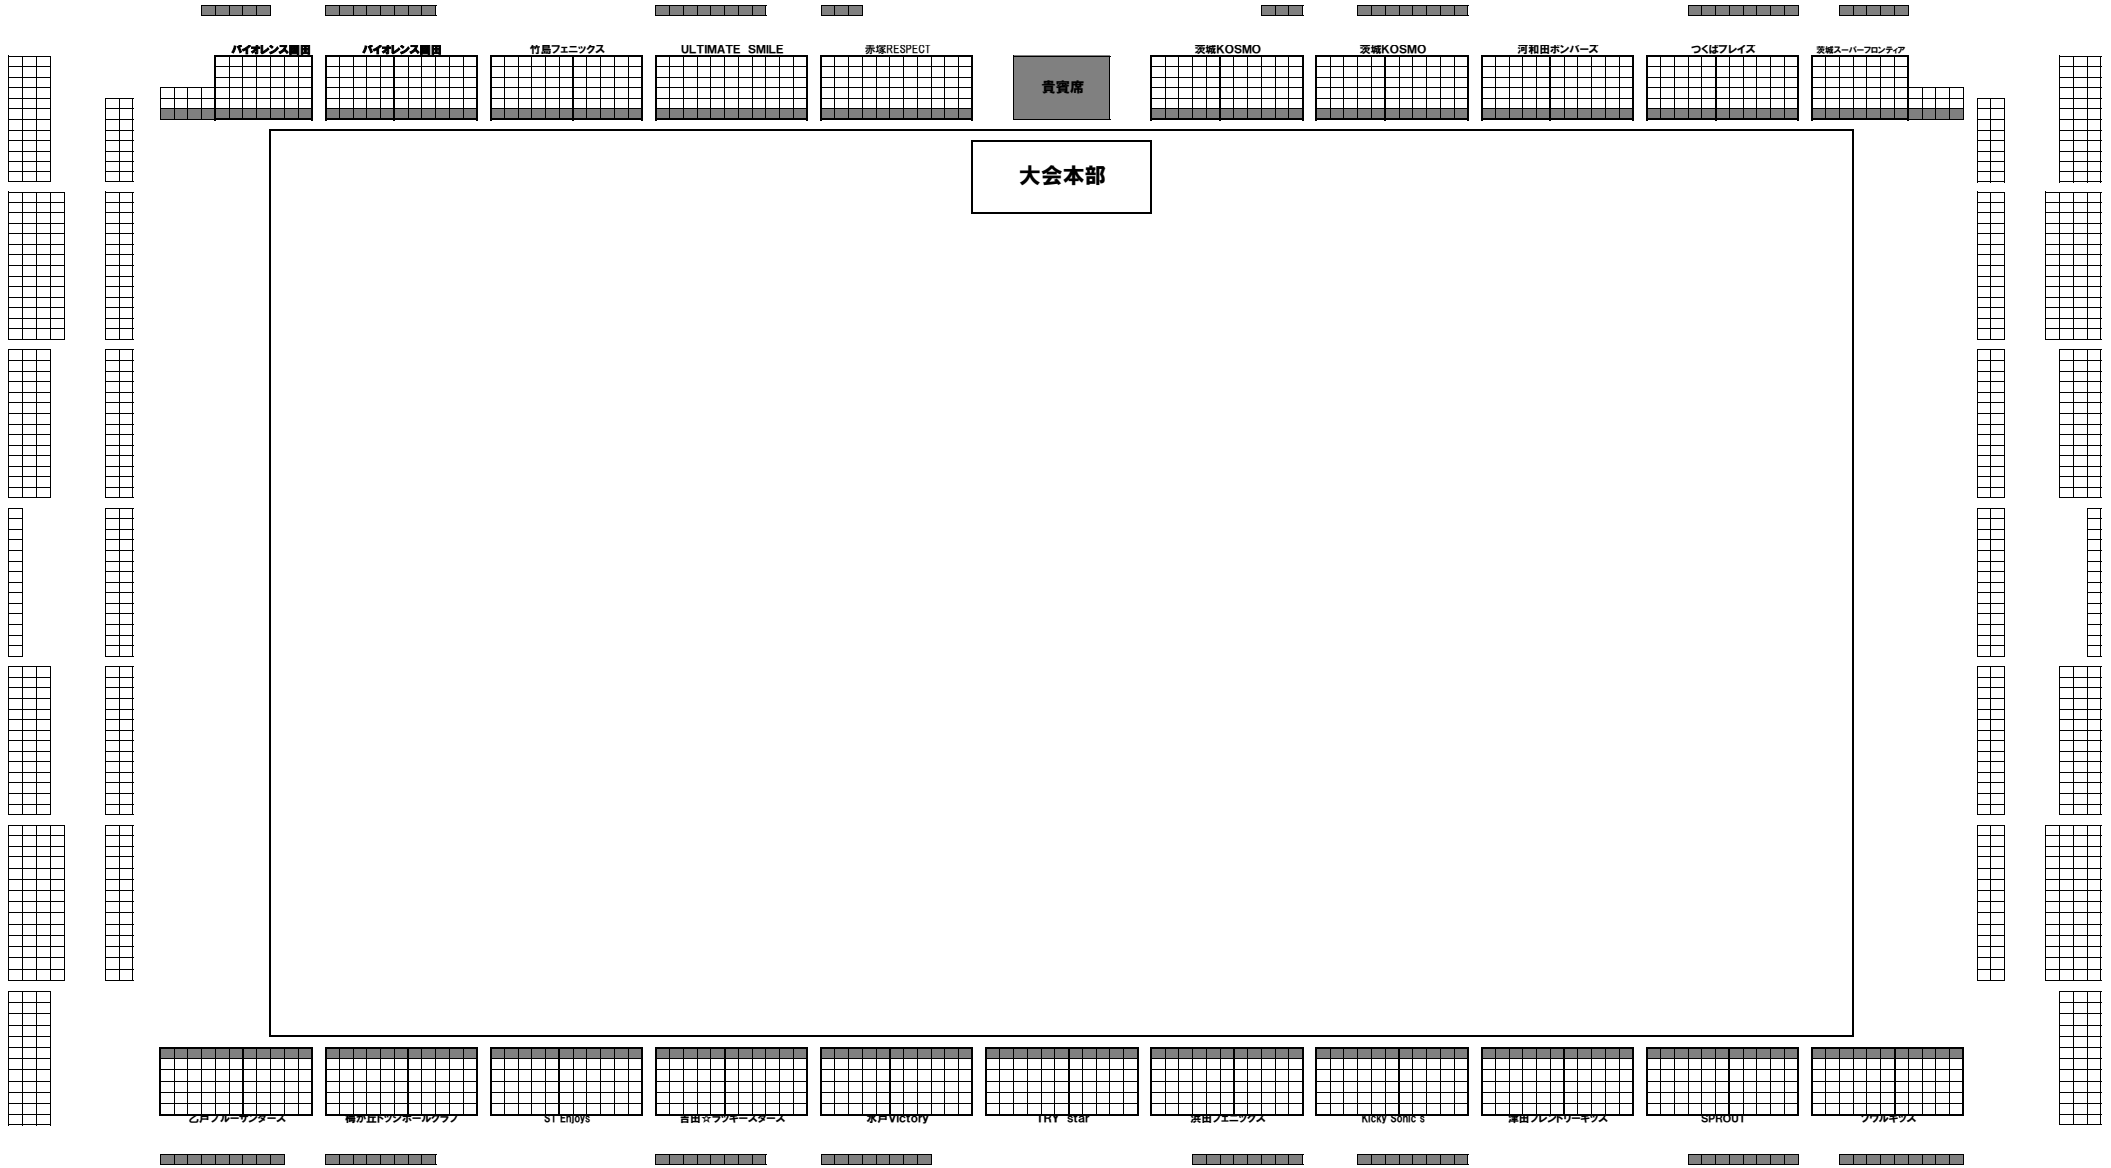

東町総合運動公園体育館 座席図

最前席一列目は応援席ですので空けてください。